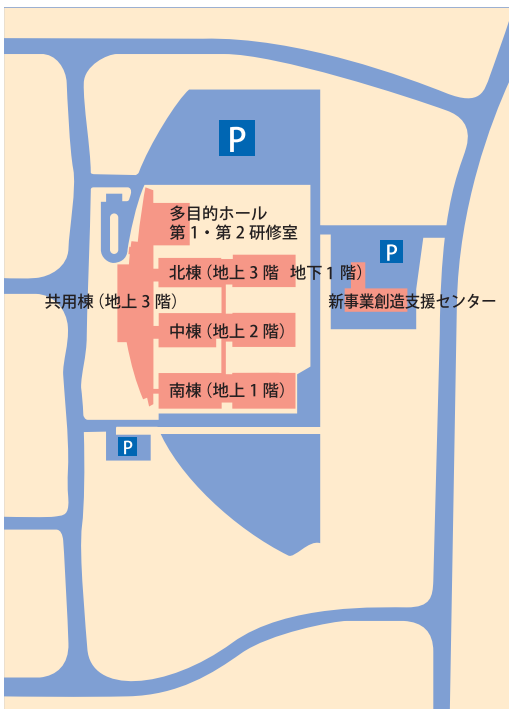

山口県産業技術センター案内図

- JR 山陽本線新山口駅より約 18km
・車で約 35 分
- JR 宇部線床波駅より約 4km
・車で約 7 分
- 山口宇部空港より約 8km
・車で約 15 分
- 山陽自動車道 宇部 IC より約 4km
・車で約 8 分
- 山口宇部道路宇部東 IC より約 3km
・車で約 6 分
(近郊へのバスの便はほとんどありません)

地方独立行政法人
山口県産業技術センター
 YAMAGUCHI PREFECTURAL INDUSTRIAL TECHNOLOGY INSTITUTE