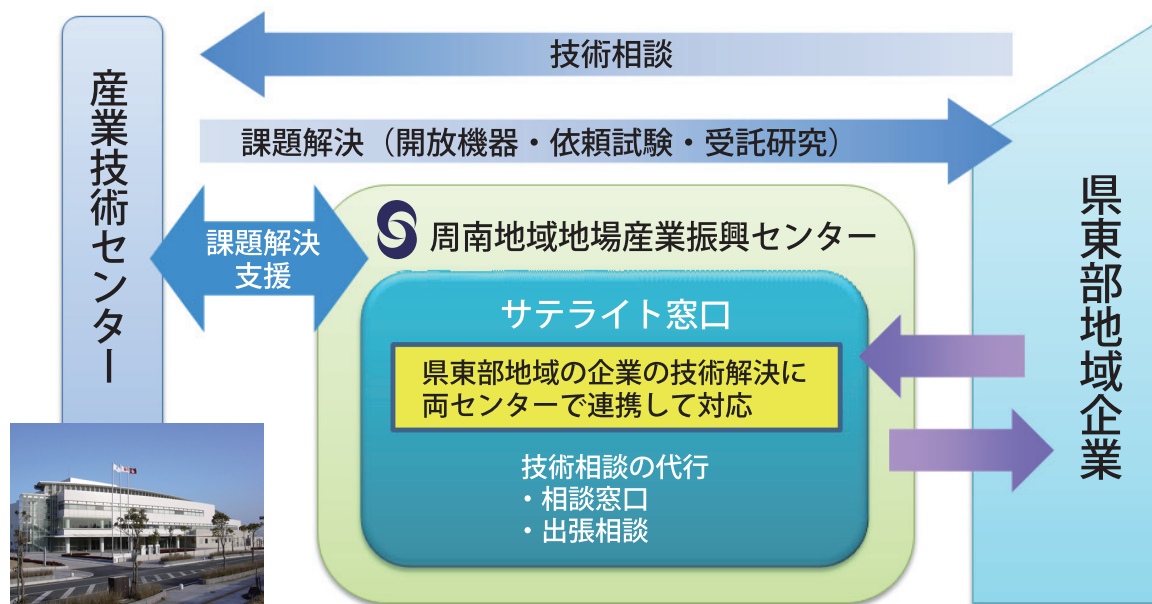

このたび、周南地域地場産業振興センターと山口県産業技術センターでは、相互の連携を円滑にし、ものづくり企業の技術課題解決に対して連携して取り組むことで、山口県東部地域（周南市以东の地域）の産業振興及び地域社会の発展に寄与するために連携・協力することとなりました。

【包括的連携協力協定及びサテライト窓口の概要】

協定では、県東部地域の産業の振興及び地域社会の発展に寄与することを目的に、両センターが以下のような連携・協力をしていきます。

- 県東部地域の企業の技術相談に関すること
 - ・サテライト窓口の設置・運営
- 相互の機能を活用した技術支援に関すること
 - ・産業技術センターの開放試験機器制度を利用した地場産業振興センターの代行測定
 - ・産業技術センターの依頼試験制度を利用した際の成績書の第三者発行
 - ・共同企業訪問
- 上記の連携協力を実施する上で必要となること

2011年7月12日に調印式とサテライト窓口の開所式を行いました。