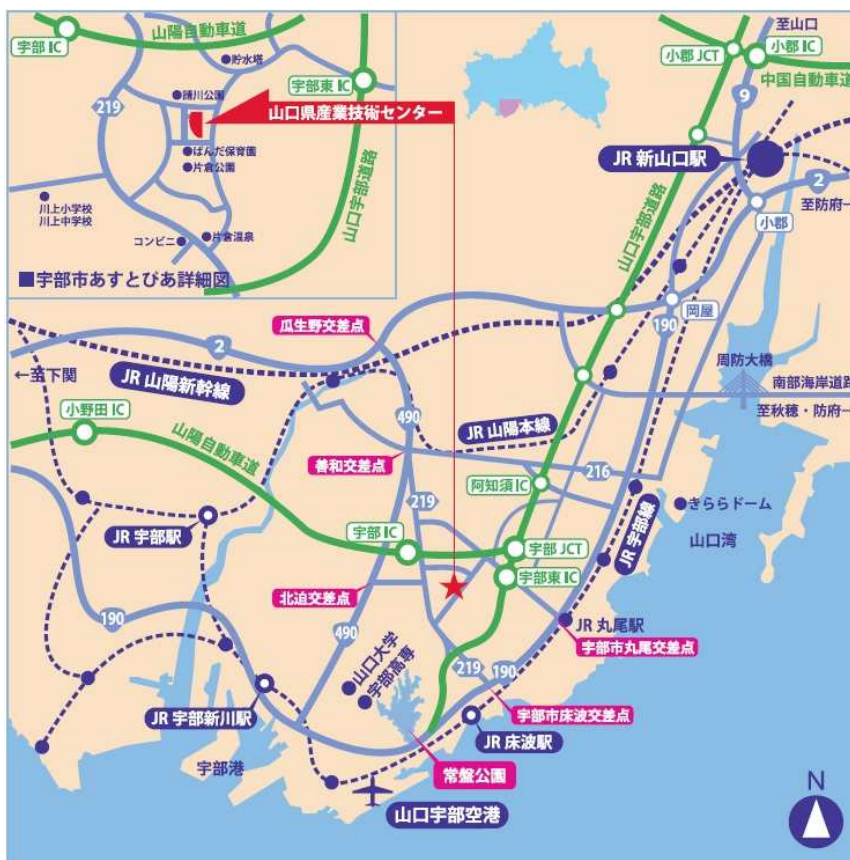

※オンライン参加をご希望の方は、E-mail が必須です

山口県産業技術センター案内図

- JR 山陽本線新山口駅より約 18km
・車で約 25 分
- JR 宇部線床波駅より約 5km
・車で約 10 分
- 山口宇部空港より約 8km
・車で約 15 分
- 山口自動車道 宇部 IC より約 4km
・車で約 8 分
- 山口宇部道路宇部東 IC より約 3km
・車で約 4 分

◆事務局・お問い合わせ